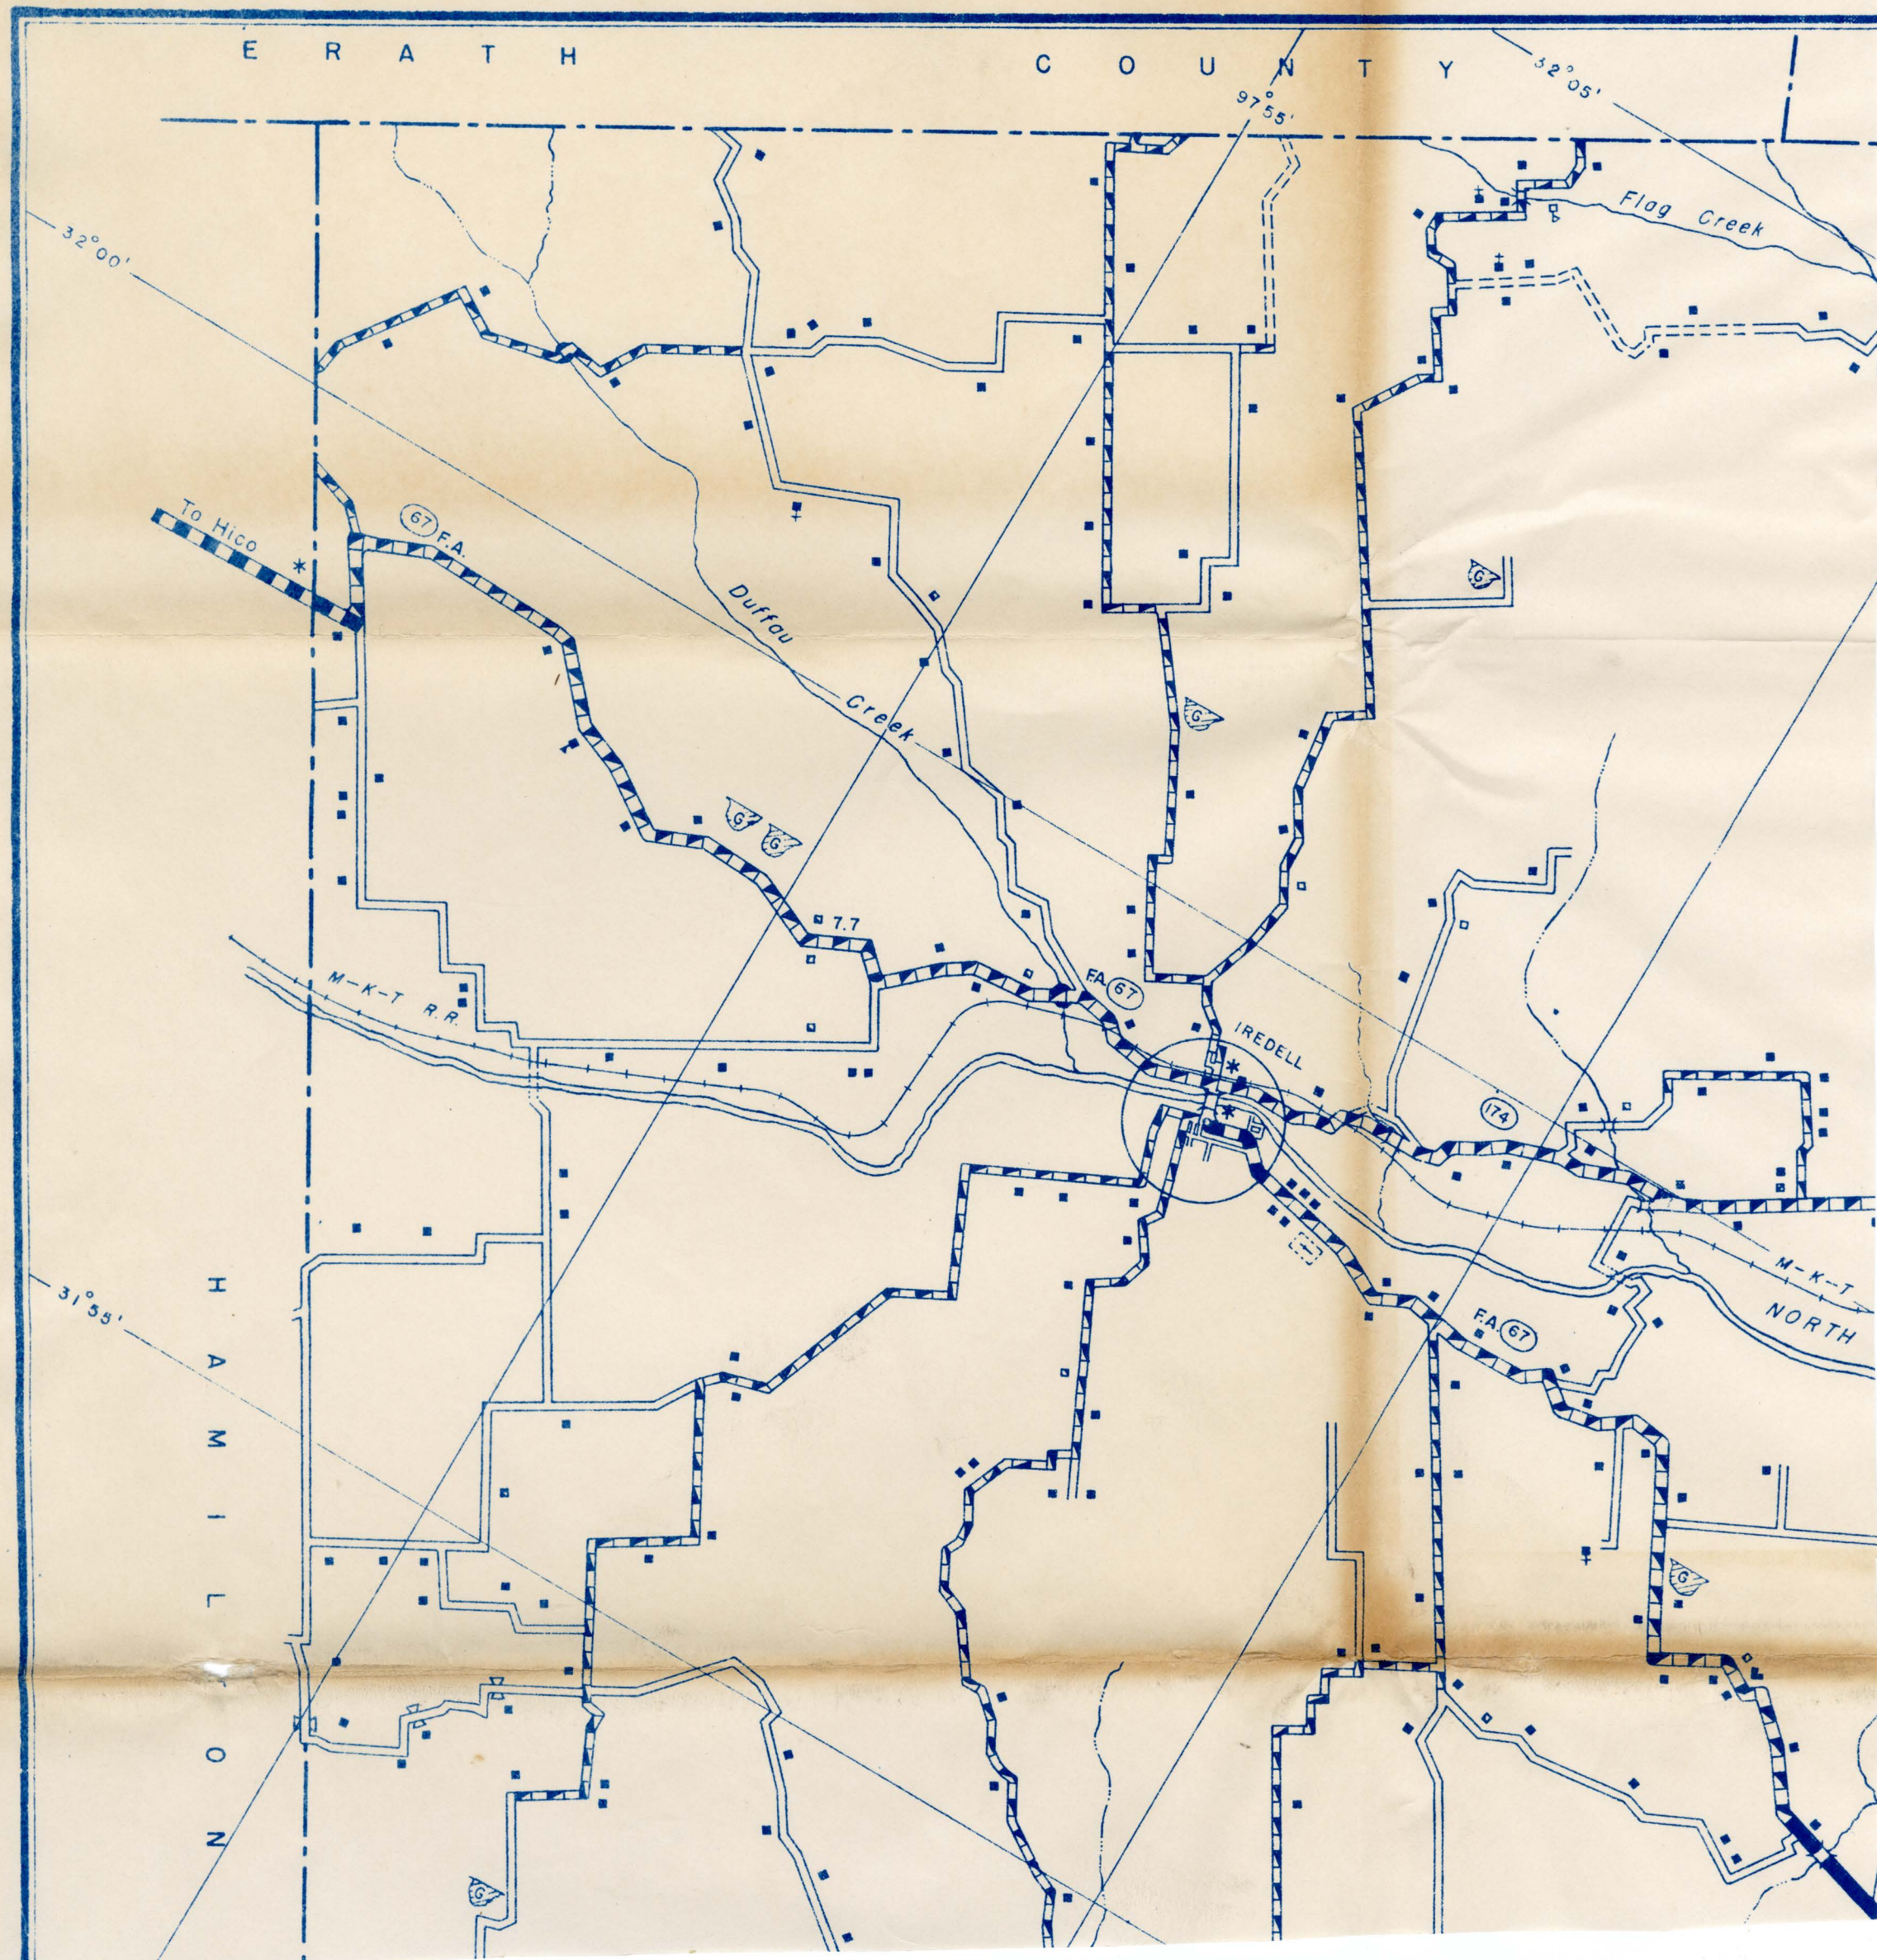

E R A T H C O U N T Y

H A M I L T O N

Flag Creek

Duffau Creek

IREDELL

M-K-T NORTH

To Hico

67 F.A.

7.7

FA 67

FA 67

174

32°00'

97°55'

32°05'

31°55'